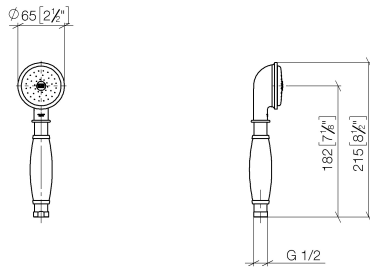

28 002 970

- COMPACT RAIN, portata max. 9 l/min (a 3 bar)
- Funzione a partire da: 6 l/min
- Soffione Ø 64mm
- ingresso 1/2"

Sistema di sicurezza antiriflusso.

	Cromato	28 002 970-00
	Cromato	28 002 970-00 0010
	Oro (23,9k)	28 002 970-01
	Platinato spazzolato	28 002 970-06
	Platinato spazzolato	28 002 970-06 0010
	Platinato	28 002 970-08
	Platinato	28 002 970-08 0010
	Ottone (Oro 23k)	28 002 970-09
	Ottone (Oro 23k)	28 002 970-09 0010
	Ottone spazzolato (Oro 23k)	28 002 970-28
	Ottone spazzolato (Oro 23k)	28 002 970-28 0010
	Cromo spazzolato	28 002 970-93
	Cromo spazzolato	28 002 970-93 0010
	Dark Platinum spazzolato	28 002 970-99
	Dark Platinum spazzolato	28 002 970-99 0010

28 002 970

mm [inches]

### Diagramma di portata

### Elenco delle parti di ricambio

N.	Codice articolo	Denominazione	Quantità necessaria	Tempo di produzione
1	90 12 01 010 00 90	set	1	2
2	09 14 10 069 90	guarnizione	1	2
3	09 24 04 059 20-00	ugello	1	10
4	09 14 10 042 90	guarnizione	1	2
5	90 28 22 033 00-00	inserto	1	10
6	11 167 820 60	manopola	1	2
7	09 23 01 077 90	limitatore di portata	1	2
8	09 23 01 039 90	setaccio	1	2