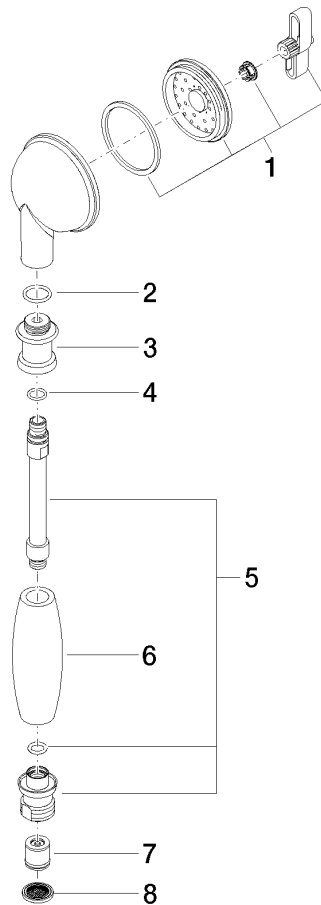

28 002 970

- COMPACT RAIN, portata max. 9 l/min (a 3 bar)
- Funzione a partire da: 6 l/min
- Soffione Ø 64mm
- ingresso 1/2"

Sistema di sicurezza antiriflusso.

	Cromato	28 002 970-00
	Cromato	28 002 970-00 0010
	Oro (23,9k)	28 002 970-01
	Platinato spazzolato	28 002 970-06
	Platinato spazzolato	28 002 970-06 0010
	Platinato	28 002 970-08
	Platinato	28 002 970-08 0010
	Ottone (Oro 23k)	28 002 970-09
	Ottone (Oro 23k)	28 002 970-09 0010
	Ottone spazzolato (Oro 23k)	28 002 970-28
	Ottone spazzolato (Oro 23k)	28 002 970-28 0010
	Cromo spazzolato	28 002 970-93
	Cromo spazzolato	28 002 970-93 0010
	Dark Platinum spazzolato	28 002 970-99
	Dark Platinum spazzolato	28 002 970-99 0010

28 002 970

mm [inches]

### Diagramma di portata

### Elenco delle parti di ricambio

N.	Codice articolo	Denominazione	Quantità necessaria	Tempo di produzione
1	90 12 01 010 00 90	set	1	2
2	09 14 10 069 90	guarnizione	1	2
3	09 24 04 059 20-00	ugello	1	10
4	09 14 10 042 90	guarnizione	1	2
5	90 28 22 033 00-00	inserto	1	10
6	11 167 820 60	manopola	1	2
7	09 23 01 077 90	limitatore di portata	1	2
8	09 23 01 039 90	setaccio	1	2