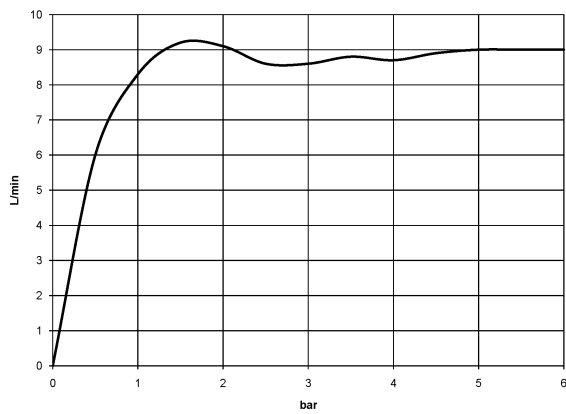

28 002 970

- COMPACT RAIN, portata max. 9 l/min (a 3 bar)
- Funzione a partire da: 6 l/min
- Soffione Ø 64mm
- ingresso 1/2"

Sistema di sicurezza antiriflusso.

	Cromato	28 002 970-00
	Cromato	28 002 970-00 0010
	Oro (23,9k)	28 002 970-01
	Platinato spazzolato	28 002 970-06
	Platinato spazzolato	28 002 970-06 0010
	Platinato	28 002 970-08
	Platinato	28 002 970-08 0010
	Ottone (Oro 23k)	28 002 970-09
	Ottone (Oro 23k)	28 002 970-09 0010
	Ottone spazzolato (Oro 23k)	28 002 970-28
	Ottone spazzolato (Oro 23k)	28 002 970-28 0010
	Cromo spazzolato	28 002 970-93
	Cromo spazzolato	28 002 970-93 0010
	Dark Platinum spazzolato	28 002 970-99
	Dark Platinum spazzolato	28 002 970-99 0010

28 002 970

mm [inches]

### Diagramma di portata

### Elenco delle parti di ricambio

N.	Codice articolo	Denominazione	Quantità necessaria	Tempo di produzione
1	90 12 01 010 00 90	set	1	2
2	09 14 10 069 90	guarnizione	1	2
3	09 24 04 059 20-00	ugello	1	10
4	09 14 10 042 90	guarnizione	1	2
5	90 28 22 033 00-00	inserto	1	10
6	11 167 820 60	manopola	1	2
7	09 23 01 077 90	limitatore di portata	1	2
8	09 23 01 039 90	setaccio	1	2